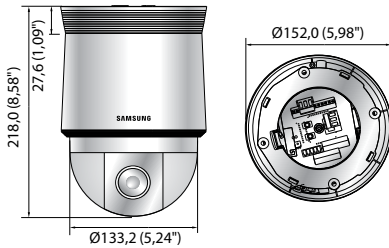

Boyutlar

Birim : mm (inç)

HCP-6320H

HCP-6320

Aksesuarlar (İsteğe Bağlı)

	HCP-6320HN/HP	HCP-6320N/P
VIDEO		
Görüntüleme Aygıtı	1/2.8" 2.38M CMOS	
Toplam Pikseller	1.952(Y) x 1.116(D), 2.18M piksel	
Efektif Pikseller	1.944(Y) x 1.104(D), 2.14M piksel	
Tarama Sistemi	Aşamalı	
Min. Aydınlatma	Renkli : 0.3 Lüks (1/30sn, F1.6, 50IRE) , 0.005Lüks (2sn, F1.6, 50IRE) S/B : 0.03 Lüks (1/30sn, F1.6, 50IRE) , 0.0005 Lüks (2sn, F1.6, 50IRE) Renkli : 0.2 Lüks (1/30sn, F1.6, 30IRE) , 0.003 Lüks (2sn, F1.6, 30IRE) S/B : 0.01 Lüks (1/30sn, F1.6, 30IRE) , 0.0001 Lüks (2sn, F1.6, 30IRE)	
S / N Oranı	50 dB	
Video Çıkışı	BNC (CVBS / AHD)	
LENS		
Odak Uzaklığı (Yakınlaştırma Oranı)	4,44 ~ 142,6 mm (Optik 32x)	
En Faz. Diyafram Açıklığı Oranı	F1.6(Geniş) / F4.4(Tele)	
Açısal Görüntüleme Alanı	Y : 62,8°(Geniş) ~ 2,23°(Tele) / D : 36,8°(Geniş) ~ 1,26°(Tele)	
Min. Nesne Mesafesi	Geniş : 1,4 m (4,59 ft), Tele : 1,9 m (6,23 ft)	Geniş : 1,5 m (4,92 ft), Tele : 2m (6,56 ft)
Odak Kontrolü	Otom / Manüel / Tek basma	
Lens / Montaj Türü	DC otom. iris / Karta takılan tür	
PAN / TILT		
Çevirme (Pan) Aralığı	360° Sonsuz	
Pan Hızı	Ön ayar: 700°/sn, Manüel : 0,024°/sn ~ 200°/sn	
Eğme Aralığı	210° (-15° ~ 195°)	
Tilt Hızı	Ön ayar: 700°/sn, Manüel : 0,024°/sn ~ 200°/sn	
Ön ayar	255	
Önayar Hassasiyeti	±0,2°	
Azimut	Evet (D / B / G / K / KD / GD / KB / GB OSD)	
İŞLETİMSEL		
Kamera Başlığı	Kapalı / Açık (15 karaktere kadar görüntülenir)	
Gündüz ve Gece	Oto (ICR) / Renkli / S/B	
Arka Işık Dengeleme	Kapalı / BLC / HLC	
Geniş Dinamik Aralık	120 dB	
Kontrast İyileştirme	SSDR (Kapalı / Açık)	
Dijital Gürültü Azaltma	SSNRIII (2D+3D gürültü filtresi) (Kapalı / Açık)	
Dijital Görüntü Sabitleme	Kapalı / Açık	
Sis giderme	Kapalı / Otomatik / Manüel	
Hareket Algılama	Kapalı / Açık (4 dikdörtgen bölge)	
Gizlilik Maskesi	Kapalı / Açık (32 dikdörtgen bölge)	
Kazanç Kontrolü	Kapalı / Düşük / Orta / Yüksek	
Beyaz Dengesi	ATW / AWC / Manüel / İç Mekan / Dış Mekan / Cıva / Sodyum	
Elektronik Obtüratör Hızı	Minimum / Maksimum / Kırpışma önleme (2 ~ 1/12.000sn)	
Dijital Yakınlaştırma	16x	
Çevirme / Yansıtma	Kapalı / Açık	
Akıllı Video Analizi	Kurcalama, Sanal hat, Giriş / Çıkış, (Kayb)Görünme	
Alarm I/O	Giriş 4 adet / Çıkış 2 adet (Röle)	
Uzaktan Kontrol Arayüzü	RS-485	
Protokol	RS-485 : Samsung-T/E, Pelco-P/D, Sungjin, Panasonic, Honeywell, AD, Vicon, Bosch, GE	
ÇEVRESEL		
Çalışma Sıcaklığı / Nemliliği	-50°C ~ +55°C (-58°F ~ +131°F) / ~%90 BN'den daha düşük	-10°C ~ +55°C (+14°F ~ +131°F) / %90 BN'den daha düşük
Depolama Sıcaklığı / Nemlilik	-50°C ~ +60°C (-58°F ~ +140°F) / %90 altı Bağıl Nem	
IP Koruma Sınıfı	IP66	
Darbelere Direnç	IK10	
ELEKTRİKSEL		
Giriş Gerilimi / Akımı	24V AC ±%10	
Güç Tüketimi	En faz. 24W (Isıtıcı kapalı), En Faz. 65 W (Isıtıcı açık)	En Faz. 20W
MEKANİK		
Renk/ Malzeme	Fildişi / Plastik + Metal	
Boyutlar (GxY)	Ø220,0 x 293,6mm (Ø8,66" x 11,56")	Ø152,0 x 218,0mm (Ø5,98" x 8,58")
Ağırlık	3,3 Kg (7,28 lb)	2,2 Kg (4,85 lb)