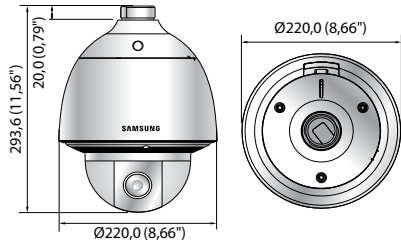

Boyutlar

Birim : mm (inç)

HCP-6320H

HCP-6320